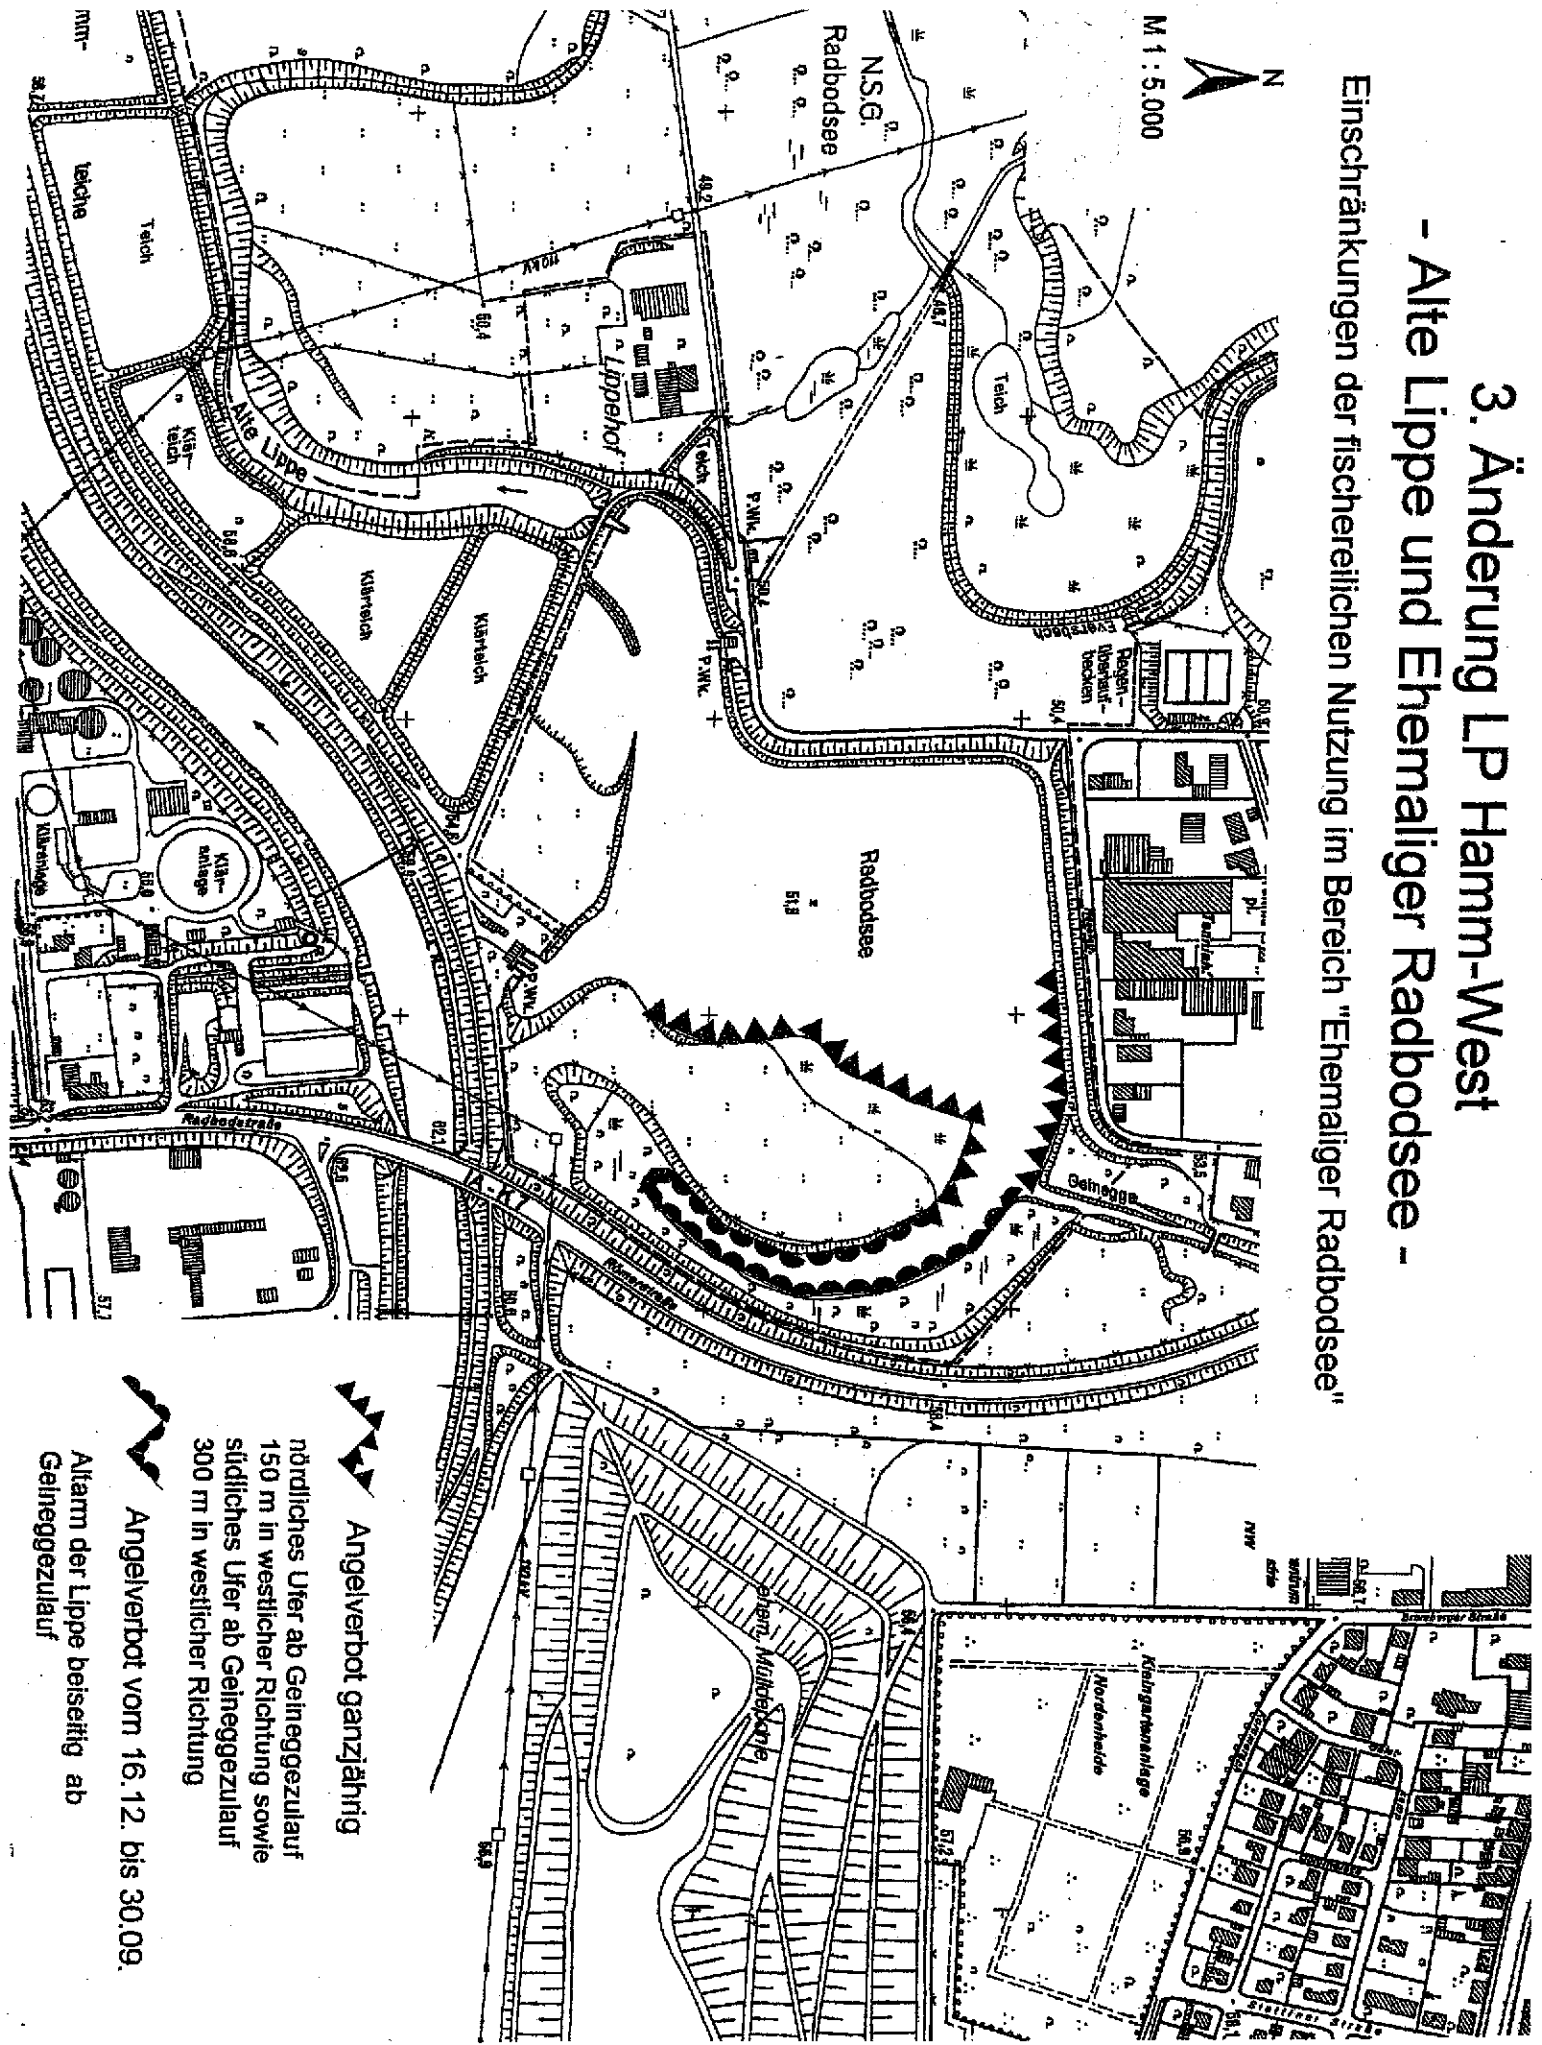

3. Änderung LP Hamm-West - Alte Lippe und Ehemaliger Radbodsee -

Einschränkungen der fischereilichen Nutzung im Bereich "Ehemaliger Radbodsee"

M 1 : 5.000

Angelverbot ganzjährig

nördliches Ufer ab Geineggzulauf
150 m in westlicher Richtung sowie
südliches Ufer ab Geineggzulauf
300 m in westlicher Richtung

Angelverbot vom 16.12. bis 30.09.

Altarm der Lippe beiseitig ab
Geineggzulauf

Umsicherung LIPPE Hamm-West - Alte Lippe, Ehemalige Radbodsee -

Einschränkungen der fischereilichen Nutzung im Bereich "Alte Lippe"

M 1 : 5.000

Angelverbot ganzjährig

Gesamtes nördliches und südliches Ufer
der Alten Lippe ab Grabenzulauf
unterhalb Müllverbrennungsanlage
in westlicher Richtung

Angelverbot vom 01.04.-31.08.

nördliches und südliches Ufer
der Alten Lippe ab Grabenzulauf
unterhalb Müllverbrennungsanlage
in östlicher Richtung bis 175 m hinter
Eirmündung Laakebach