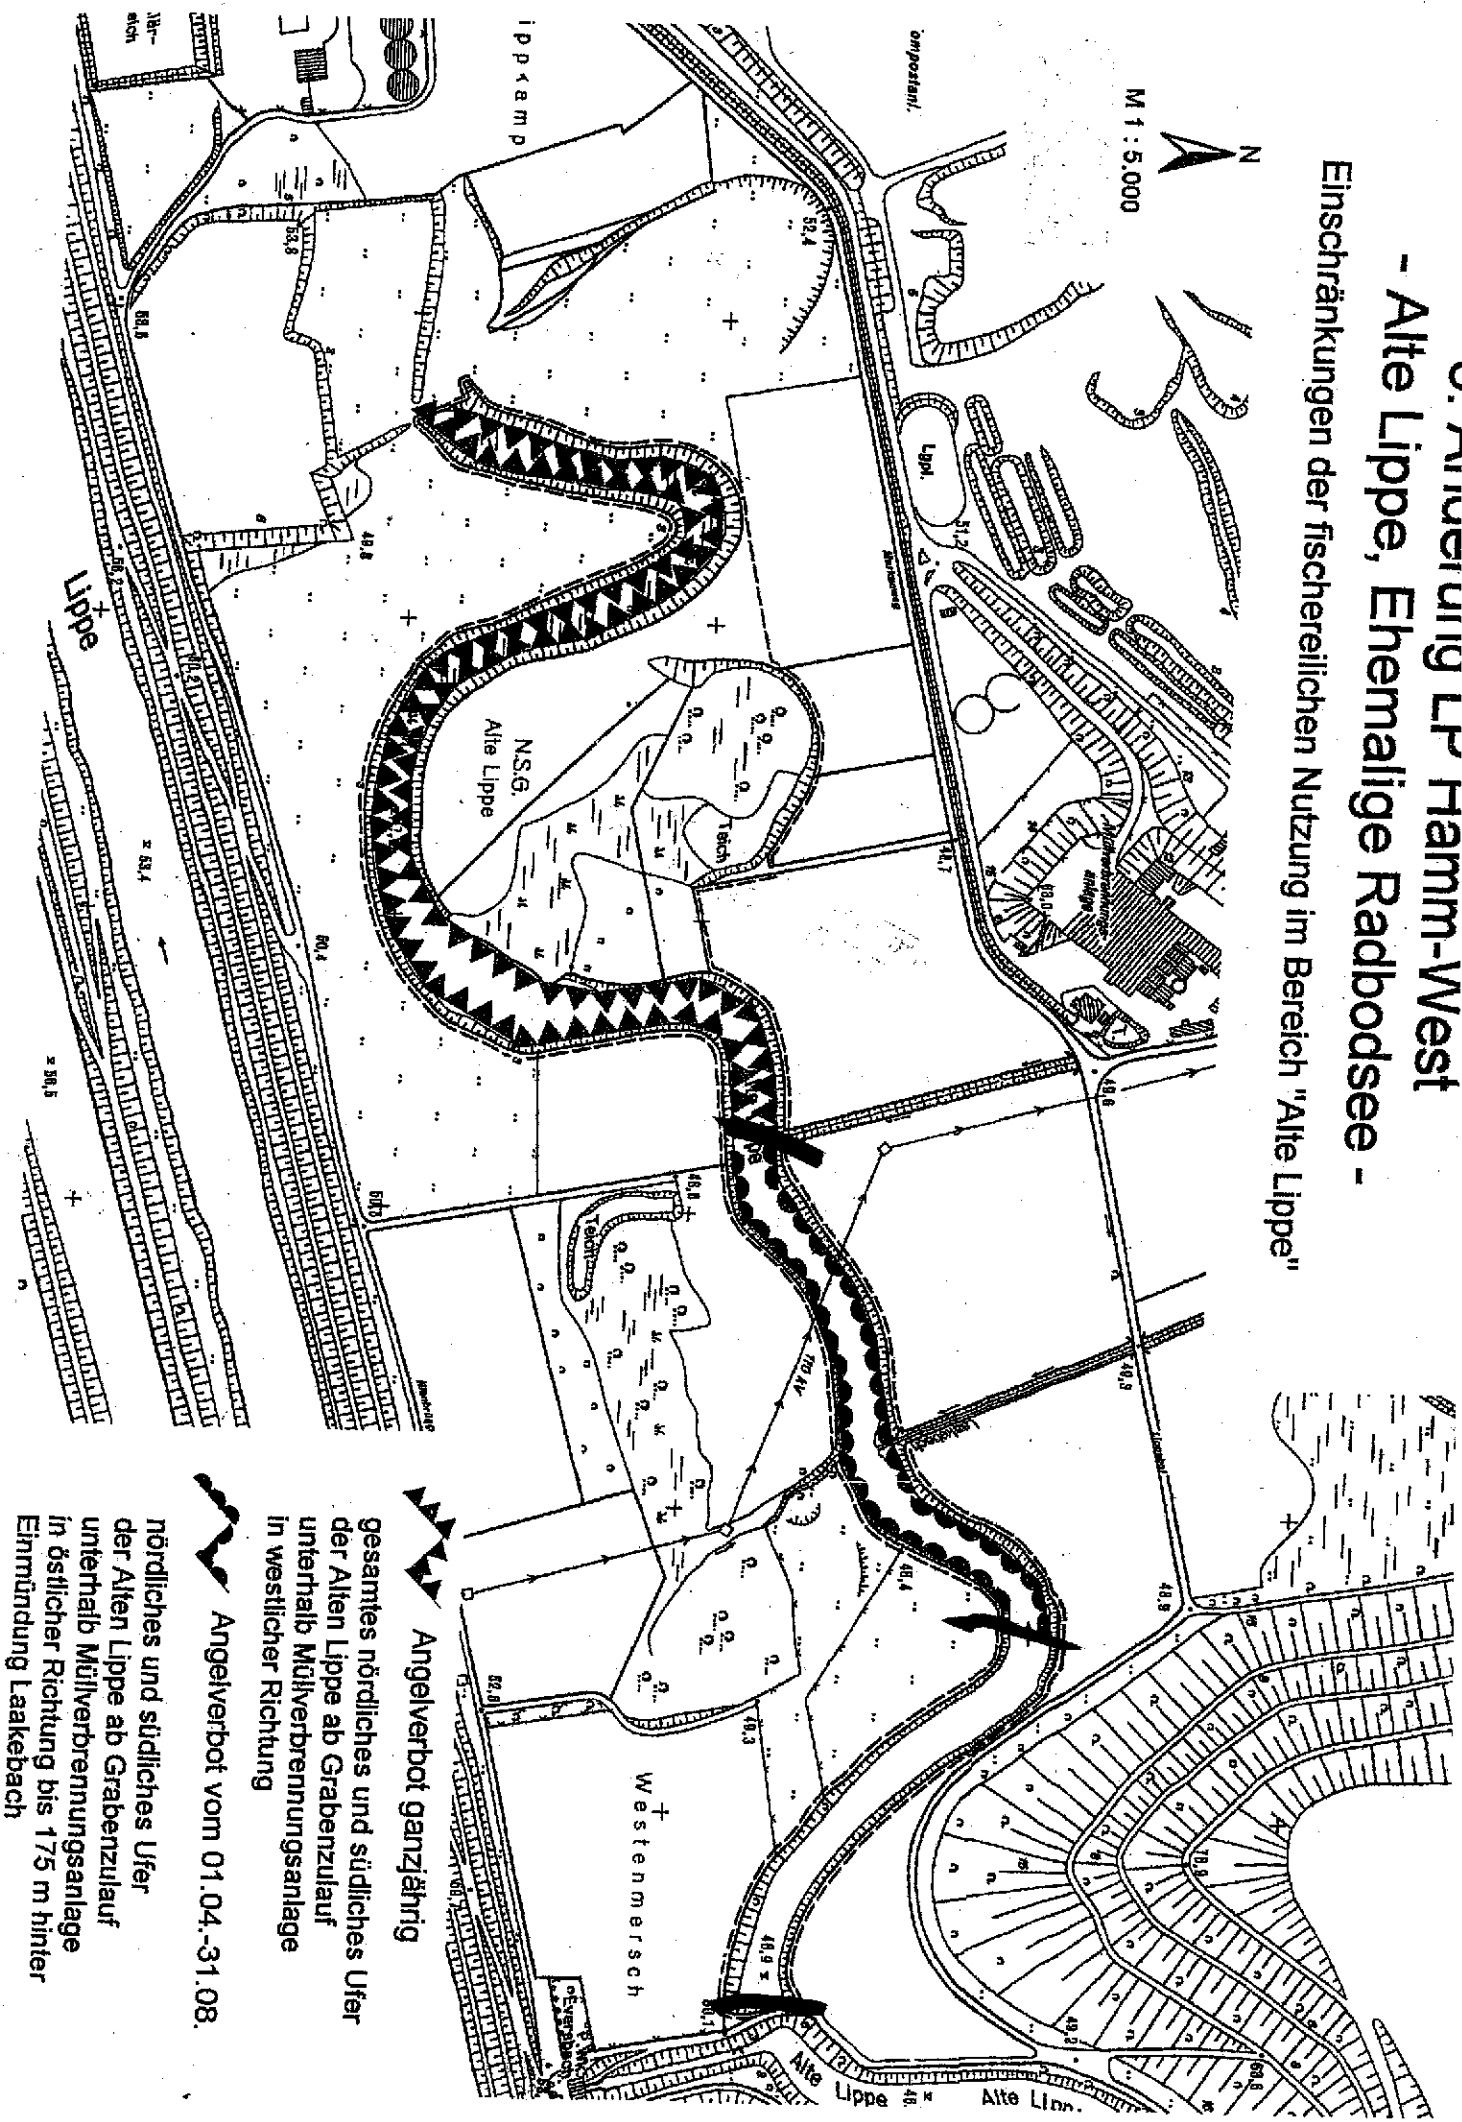

3. Änderung LP Hamm-West - Alte Lippe und Ehemaliger Radbodsee -

Einschränkungen der fischereilichen Nutzung im Bereich "Ehemaliger Radbodsee"

M 1 : 5.000

Angelverbot ganzjährig

nördliches Ufer ab Geineggzulauf
150 m in westlicher Richtung sowie
südliches Ufer ab Geineggzulauf
300 m in westlicher Richtung

Angelverbot vom 16.12. bis 30.09.

Altarm der Lippe beiseitig ab
Geineggzulauf

Umsicherung LIPPE Hamm-West - Alte Lippe, Ehemalige Radbodsee -

Einschränkungen der fischereilichen Nutzung im Bereich "Alte Lippe"

M 1 : 5.000

Angelverbot ganzjährig

Gesamtes nördliches und südliches Ufer
der Alten Lippe ab Grabenzulauf
unterhalb Müllverbrennungsanlage
in westlicher Richtung

Angelverbot vom 01.04.-31.08.

nördliches und südliches Ufer
der Alten Lippe ab Grabenzulauf
unterhalb Müllverbrennungsanlage
in östlicher Richtung bis 175 m hinter
Eirmündung Laakebach